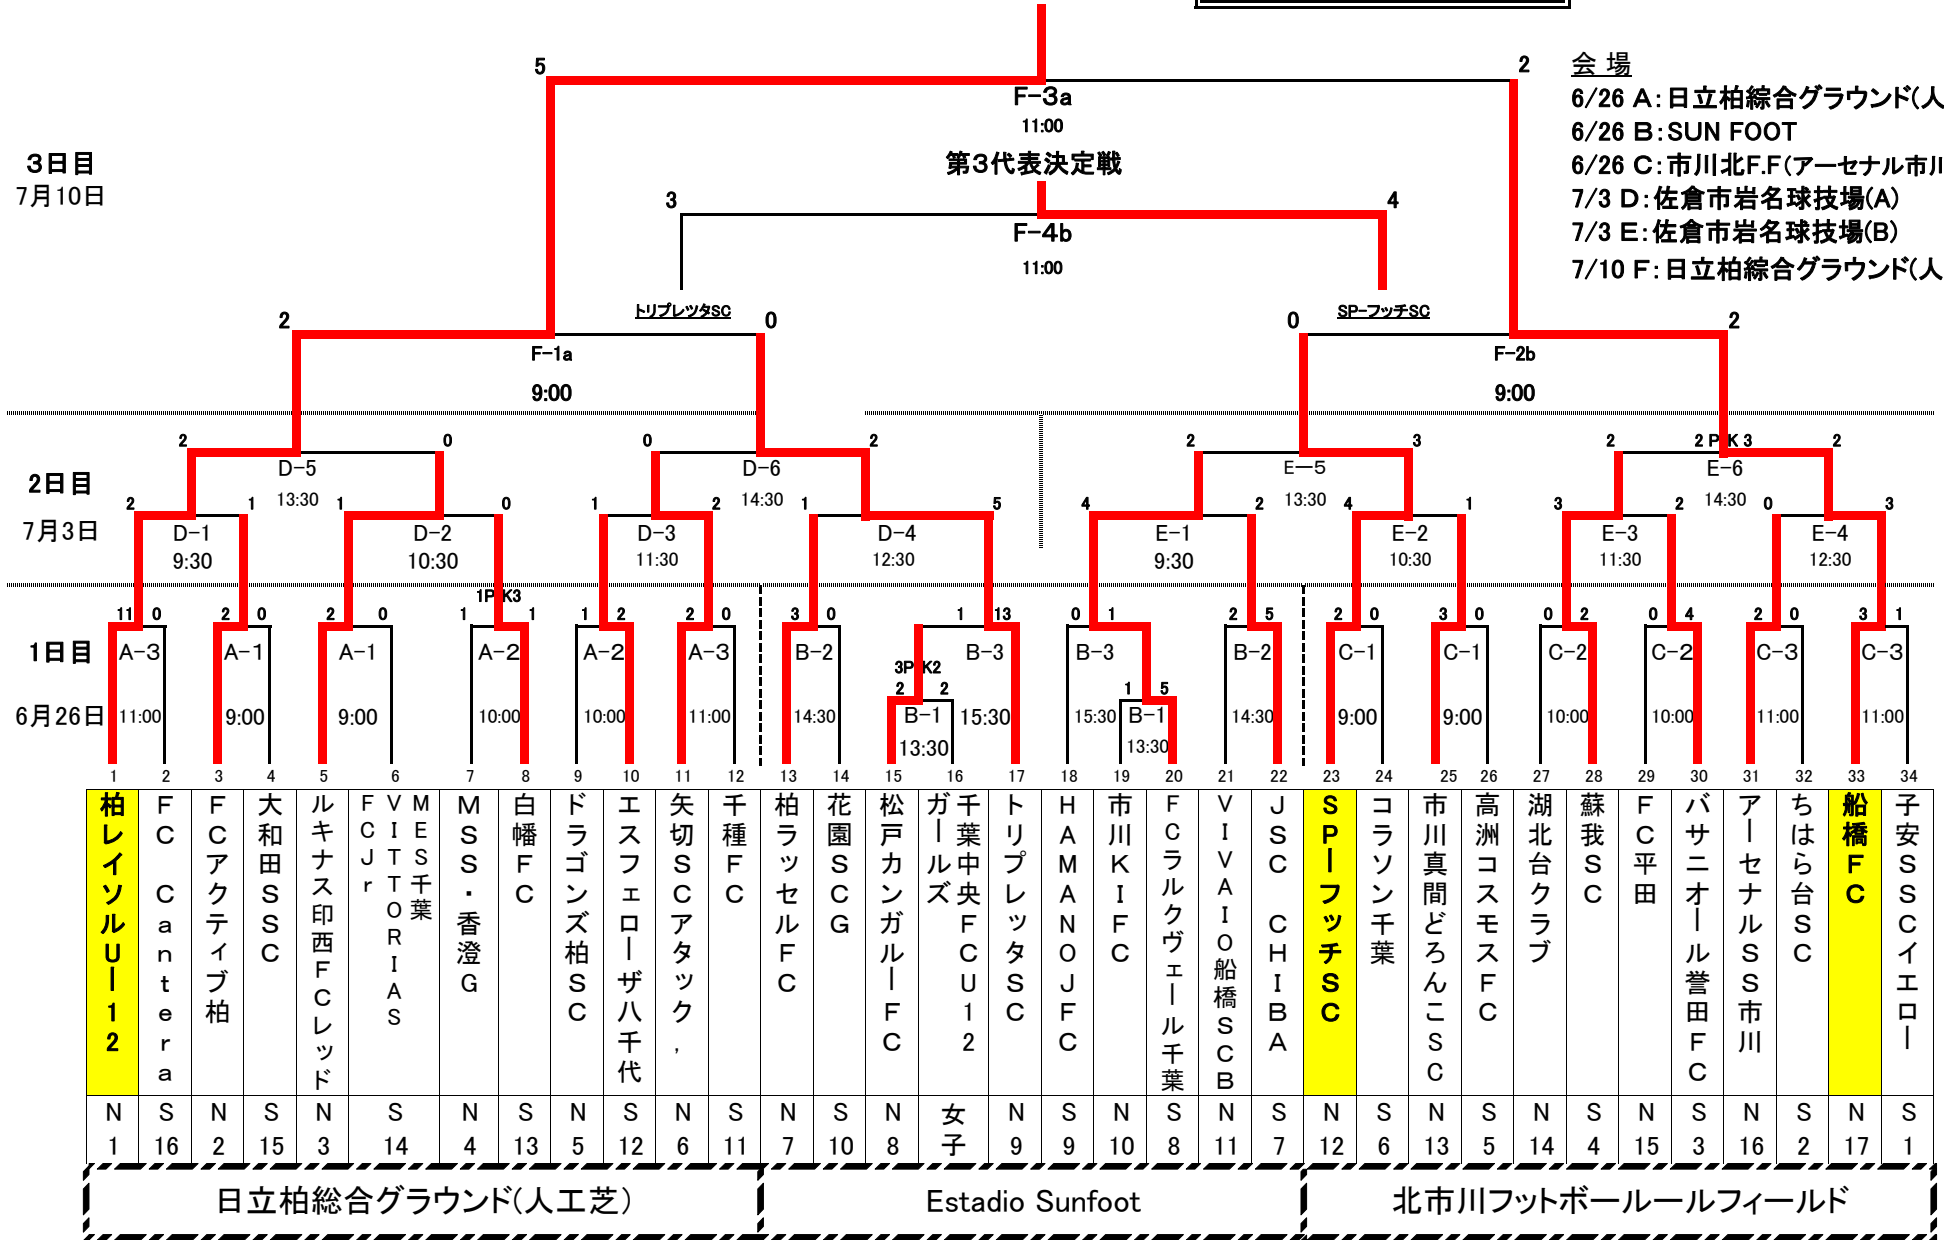

第40回関東少年サッカー大会 千葉県代表決定トーナメント

第1代表	柏レイソルU-12
第2代表	船橋 FC
第3代表	SP-フッチSC

第1・第2代表決定戦

会場

- 6/26 A: 日立柏総合グラウンド(人工芝)
- 6/26 B: SUN FOOT
- 6/26 C: 市川北F.F.(アーセナル市川)
- 7/3 D: 佐倉市岩名球技場(A)
- 7/3 E: 佐倉市岩名球技場(B)
- 7/10 F: 日立柏総合グラウンド(人工芝)

3日目
7月10日

1	2	3	4	5	6	7	8	9	10	11	12	13	14	15	16	17	18	19	20	21	22	23	24	25	26	27	28	29	30	31	32	33	34		
柏レイソルU-12	FC Cantera	FC アクティブ柏	大和田SSC	ルキナス印西FCレッド	F C J r	M E S 千葉	M S S ・ 香澄 G	白幡 FC	ドラゴンズ柏 SC	エスフェローザ八千代	矢切 SC アタック	千種 FC	柏ラッセル FC	花園 SC G	松戸カンガルーフ C	ガールズ	千葉中央 FC U 1 2	トリプレッタ SC	H A M A N O J F C	市川 K I F C	F C ラルクヴェール千葉	V I V A I O 船橋 SC B	J S C C H I B A	SP-フッチ SC	コラソン千葉	市川真間どろんこ SC	高洲コスモス FC	湖北台クラブ	蘇我 SC	F C 平田	パサニオール誉田 FC	アーセナル SS 市川	ちはら台 SC	船橋 FC	子安 SS C イエロー
N 1	S 16	N 2	S 15	N 3	S 14	N 4	S 13	N 5	S 12	N 6	S 11	N 7	S 10	N 8	女子	N 9	S 9	N 10	S 8	N 11	S 7	N 12	S 6	N 13	S 5	N 14	S 4	N 15	S 3	N 16	S 2	N 17	S 1		

日立柏総合グラウンド(人工芝)   Estadio Sunfoot   北市川フットボールフィールド