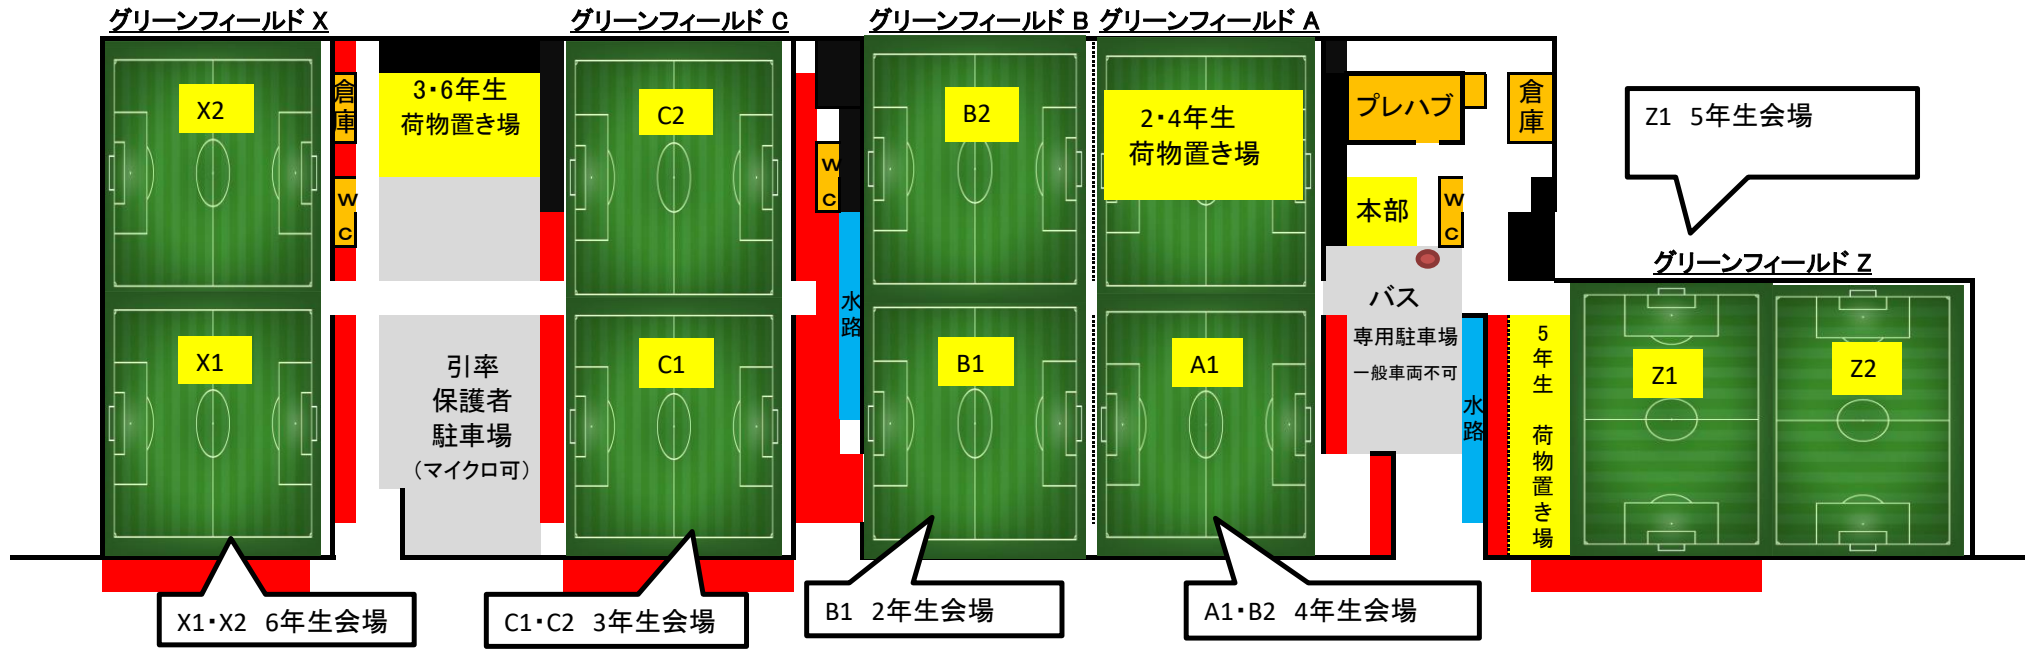

グラウンド案内図

- …保護者観戦エリア
- …自動販売機

← 国道124号

太田保育園

〒314-0254
茨城県神栖市太田402-13

団地

太陽光パネル

空地(立ち入り禁止)